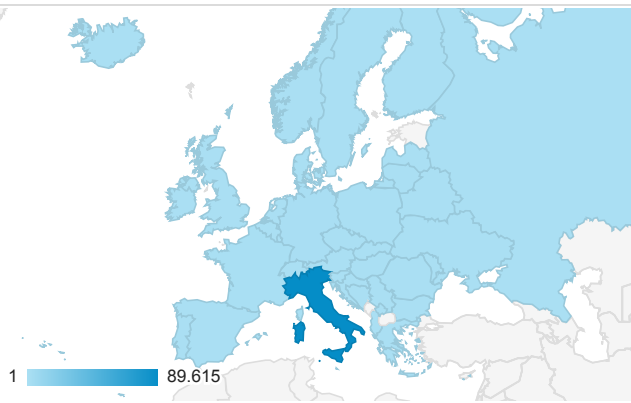

### Sistema operativo

Sistema operativo	Sessioni
Windows	58.155
Android	24.696
iOS	6.491
Macintosh	1.634
Windows Phone	862
Linux	658
(not set)	45
BlackBerry	15
Chrome OS	3
Bada	2

## Lingua utilizzata

Paese	Sessioni
Italy	89.615
(not set)	733
Germany	650
France	362
United States	284
United Kingdom	161
India	124
Belgium	57
Romania	55
United Arab Emirates	49