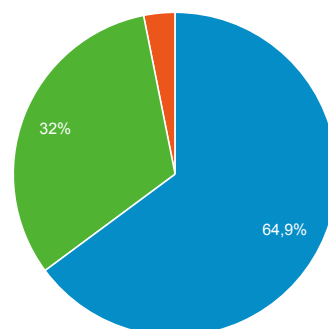

Atc Piemonte Centrale

1 gen 2017 - 31 dic 2017

Tutti gli utenti
100,00% Sessioni

Sessioni e Nuovi utenti per Anno

Anno	Sessioni	Nuovi utenti
2017	92.567	55.700

Visualizzazioni di pagina e Pagine/sessione per Anno

Anno	Visualizzazioni di pagina	Pagine/sessione
2017	296.397	3,20

Durata sessione media e Frequenza di rimbalzo per Anno

Anno	Durata sessione media	Frequenza di rimbalzo
2017	00:02:20	45,96%

Pagine più visualizzate

Pagina	Visualizzazioni di pagina
/www/bandidigara.aspx	21.135
/atcmobile/default.aspx	20.759
/Home	13.951
/www/contattaci.aspx	12.691
/www/listaappalti.aspx?tipo=BANDO&contratto=LAVORI&scaduti=FALSE	12.487
/www/bandi.aspx	9.406
/www/chi_siamo.aspx	6.984
/www/listaesiti.aspx?tipo=ESITI&contratto=LAVORI&scaduti=TRUE	6.600
/atcmobile/info_utili.html	6.364
/atcmobile/schede_utenti.html	5.701

Dispositivo utilizzato

desktop mobile tablet

Sistema operativo

Sistema operativo	Sessioni
Windows	58.155
Android	24.696
iOS	6.491
Macintosh	1.634
Windows Phone	862
Linux	658
(not set)	45
BlackBerry	15
Chrome OS	3
Bada	2