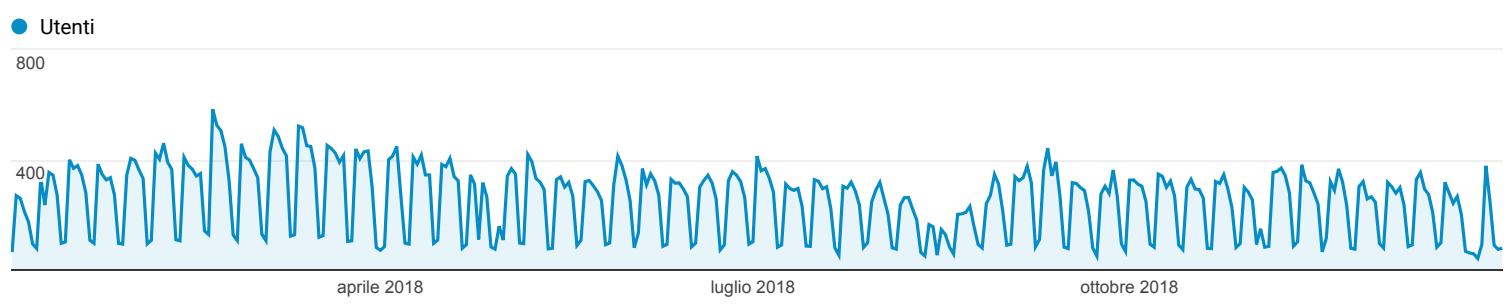

Browser e sistema operativo

Tutti gli utenti
100,00% Utenti

1 gen 2018 - 31 dic 2018

Esplorazione

Riepilogo

| Browser | Utenti | Utenti |
|-----------------------|---|---|
| | 55.187 % del totale: 100,00% (55.187) | 55.187 % del totale: 100,00% (55.187) |
| 1. Chrome | 33.368 | 60,12% |
| 2. Firefox | 6.617 | 11,92% |
| 3. Safari | 5.392 | 9,71% |
| 4. Internet Explorer | 5.264 | 9,48% |
| 5. Edge | 1.609 | 2,90% |
| 6. Samsung Internet | 1.606 | 2,89% |
| 7. Android Webview | 765 | 1,38% |
| 8. Android Browser | 329 | 0,59% |
| 9. Opera | 230 | 0,41% |
| 10. Safari (in-app) | 168 | 0,30% |

Righe 1 - 10 di 25

Dispositivi mobili

Tutti gli utenti
100,00% Utenti

1 gen 2018 - 31 dic 2018

Esplorazione

Riepilogo

| Categoria dispositivo | Acquisizione | | | Comportamento | | | Conversioni Obiettivo 1: Gazzettatc | | |
|-----------------------|---|---|---|--|--|--|--|---|---|
| | Utenti | Nuovi utenti | Sessioni | Frequenza di rimbalzo | Pagine/sessione | Durata sessione media | Gazzettatc (Tasso di conversione obiettivo 1) | Gazzettatc (Completamenti obiettivo 1) | Gazzettatc (Valore obiettivo 1) |
| | 55.187 % del totale: 100,00% (55.187) | 53.837 % del totale: 100,07% (53.800) | 107.117 % del totale: 100,00% (107.117) | 48,65% Media per vista: 48,65% (0,00%) | 2,83 Media per vista: 2,83 (0,00%) | 00:02:31 Media per vista: 00:02:31 (0,00%) | 0,00% Media per vista: 0,00% (0,00%) | 0 % del totale: 0,00% (0) | 0,00 USD % del totale: 0,00% (0,00 USD) |
| 1. desktop | 31.365 (56,56%) | 30.410 (56,49%) | 66.127 (61,73%) | 45,54% | 2,87 | 00:02:36 | 0,00% | 0 (0,00%) | 0,00 USD (0,00%) |
| 2. mobile | 22.322 (40,25%) | 21.698 (40,30%) | 38.200 (35,66%) | 53,90% | 2,70 | 00:02:19 | 0,00% | 0 (0,00%) | 0,00 USD (0,00%) |
| 3. tablet | 1.768 (3,19%) | 1.729 (3,21%) | 2.790 (2,60%) | 50,32% | 3,46 | 00:03:22 | 0,00% | 0 (0,00%) | 0,00 USD (0,00%) |