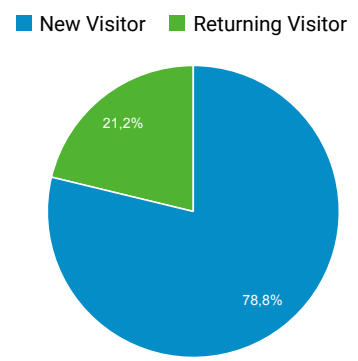

Panoramica del pubblico

Tutti gli utenti
100,00% Utenti

1 gen 2018 - 31 dic 2018

Panoramica

| Lingua | Utenti | % Utenti |
|----------|--------|----------|
| 1. it-it | 34.498 | 61,12% |
| 2. it | 19.308 | 34,21% |
| 3. en-us | 1.471 | 2,61% |
| 4. fr | 333 | 0,59% |
| 5. en-gb | 209 | 0,37% |
| 6. fr-fr | 134 | 0,24% |
| 7. en | 67 | 0,12% |
| 8. ro | 41 | 0,07% |
| 9. es-es | 37 | 0,07% |
| 10. ar | 31 | 0,05% |

Contenuti

Tutti gli utenti
100,00% Visualizzazioni di pagina

1 gen 2018 - 31 dic 2018

Panoramica

| | | | | |
|--|---|--|---|--------------------------------------|
| <p>Visualizzazioni di pagina</p> <p>302.783</p> | <p>Visualizzazioni di pagina uniche</p> <p>200.218</p> | <p>Tempo medio sulla pagina</p> <p>00:01:23</p> | <p>Frequenza di rimbalzo</p> <p>48,65%</p> | <p>% uscita</p> <p>35,38%</p> |
|--|---|--|---|--------------------------------------|