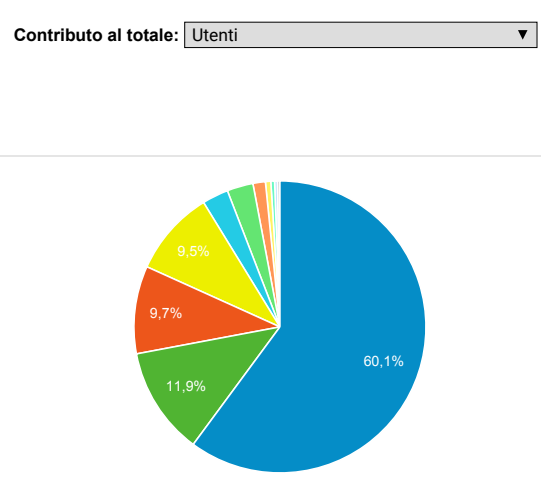

Browser e sistema operativo

Tutti gli utenti
100,00% Utenti

1 gen 2018 - 31 dic 2018

Esplorazione

Riepilogo

| Browser | Utenti | Utenti |
|-----------------------|---|---|
| | 55.187 % del totale: 100,00% (55.187) | 55.187 % del totale: 100,00% (55.187) |
| 1. Chrome | 33.368 | 60,12% |
| 2. Firefox | 6.617 | 11,92% |
| 3. Safari | 5.392 | 9,71% |
| 4. Internet Explorer | 5.264 | 9,48% |
| 5. Edge | 1.609 | 2,90% |
| 6. Samsung Internet | 1.606 | 2,89% |
| 7. Android Webview | 765 | 1,38% |
| 8. Android Browser | 329 | 0,59% |
| 9. Opera | 230 | 0,41% |
| 10. Safari (in-app) | 168 | 0,30% |

Righe 1 - 10 di 25

Dispositivi mobili

Tutti gli utenti
100,00% Utenti

1 gen 2018 - 31 dic 2018

Esplorazione

Riepilogo

| Categoria dispositivo | Acquisizione | | | Comportamento | | | Conversioni Obiettivo 1: Gazzettatc | | |
|-----------------------|---|---|---|--|--|--|--|---|---|
| | Utenti | Nuovi utenti | Sessioni | Frequenza di rimbalzo | Pagine/sessione | Durata sessione media | Gazzettatc (Tasso di conversione obiettivo 1) | Gazzettatc (Completamenti obiettivo 1) | Gazzettatc (Valore obiettivo 1) |
| | 55.187 % del totale: 100,00% (55.187) | 53.837 % del totale: 100,07% (53.800) | 107.117 % del totale: 100,00% (107.117) | 48,65% Media per vista: 48,65% (0,00%) | 2,83 Media per vista: 2,83 (0,00%) | 00:02:31 Media per vista: 00:02:31 (0,00%) | 0,00% Media per vista: 0,00% (0,00%) | 0 % del totale: 0,00% (0) | 0,00 USD % del totale: 0,00% (0,00 USD) |
| 1. desktop | 31.365 (56,56%) | 30.410 (56,49%) | 66.127 (61,73%) | 45,54% | 2,87 | 00:02:36 | 0,00% | 0 (0,00%) | 0,00 USD (0,00%) |
| 2. mobile | 22.322 (40,25%) | 21.698 (40,30%) | 38.200 (35,66%) | 53,90% | 2,70 | 00:02:19 | 0,00% | 0 (0,00%) | 0,00 USD (0,00%) |
| 3. tablet | 1.768 (3,19%) | 1.729 (3,21%) | 2.790 (2,60%) | 50,32% | 3,46 | 00:03:22 | 0,00% | 0 (0,00%) | 0,00 USD (0,00%) |