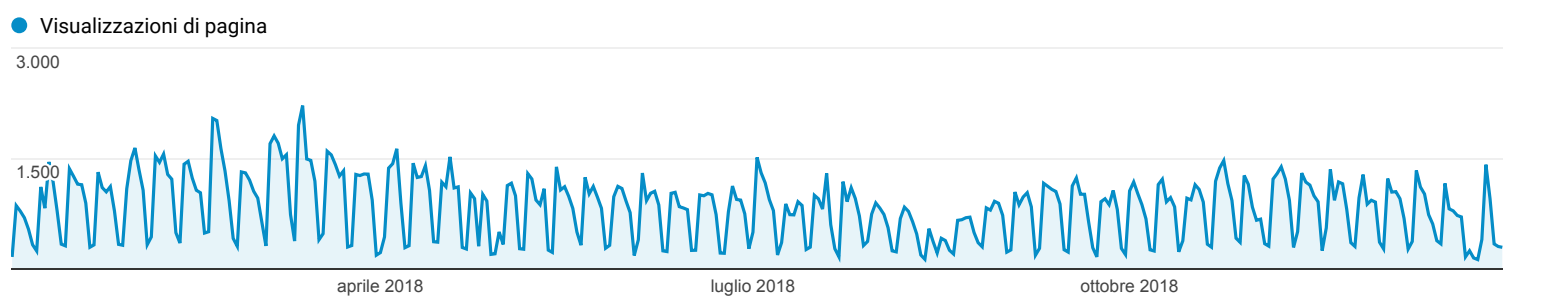

Panoramica del pubblico

Tutti gli utenti
100,00% Utenti

1 gen 2018 - 31 dic 2018

Panoramica

| Lingua | Utenti | % Utenti |
|----------|--------|----------|
| 1. it-it | 34.498 | 61,12% |
| 2. it | 19.308 | 34,21% |
| 3. en-us | 1.471 | 2,61% |
| 4. fr | 333 | 0,59% |
| 5. en-gb | 209 | 0,37% |
| 6. fr-fr | 134 | 0,24% |
| 7. en | 67 | 0,12% |
| 8. ro | 41 | 0,07% |
| 9. es-es | 37 | 0,07% |
| 10. ar | 31 | 0,05% |

Contenuti

Tutti gli utenti
100,00% Visualizzazioni di pagina

1 gen 2018 - 31 dic 2018

Panoramica

| | | | | |
|--|---|--|---|--------------------------------------|
| <p>Visualizzazioni di pagina</p> <p>302.783</p> | <p>Visualizzazioni di pagina uniche</p> <p>200.218</p> | <p>Tempo medio sulla pagina</p> <p>00:01:23</p> | <p>Frequenza di rimbalzo</p> <p>48,65%</p> | <p>% uscita</p> <p>35,38%</p> |
|--|---|--|---|--------------------------------------|