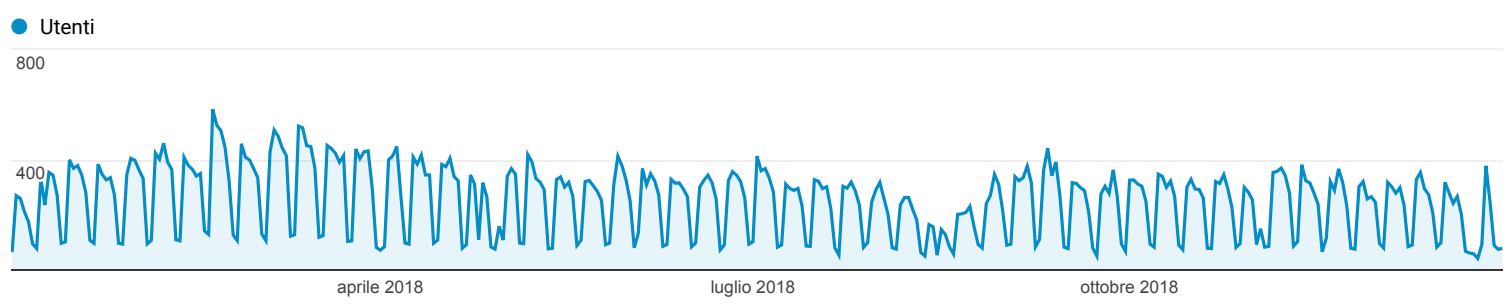

Browser e sistema operativo

Tutti gli utenti
100,00% Utenti

1 gen 2018 - 31 dic 2018

Esplorazione

Riepilogo