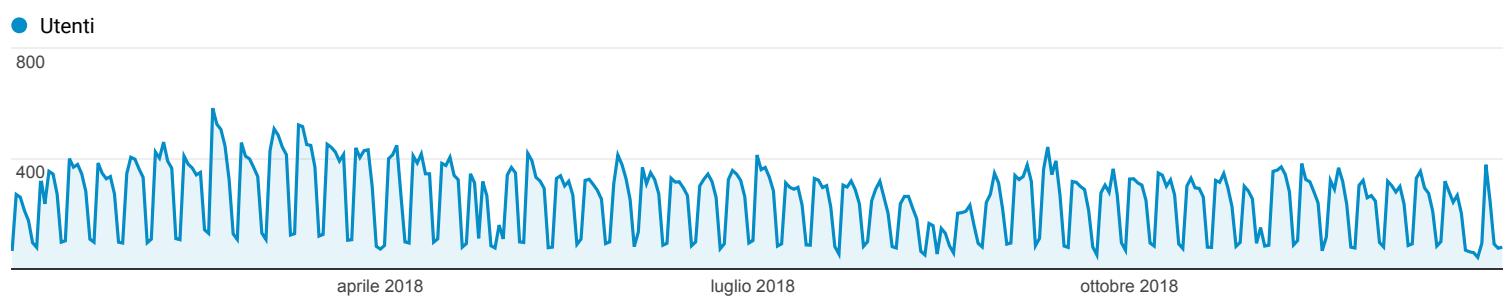

Panoramica del pubblico

Tutti gli utenti
100,00% Utenti

1 gen 2018 - 31 dic 2018

Panoramica

| Lingua | Utenti | % Utenti |
|----------|--------|----------|
| 1. it-it | 34.498 | 61,12% |
| 2. it | 19.308 | 34,21% |
| 3. en-us | 1.471 | 2,61% |
| 4. fr | 333 | 0,59% |
| 5. en-gb | 209 | 0,37% |
| 6. fr-fr | 134 | 0,24% |
| 7. en | 67 | 0,12% |
| 8. ro | 41 | 0,07% |
| 9. es-es | 37 | 0,07% |
| 10. ar | 31 | 0,05% |

Contenuti

Tutti gli utenti
100,00% Visualizzazioni di pagina

1 gen 2018 - 31 dic 2018

Panoramica

| | | | | |
|--|---|--|---|--------------------------------------|
| <p>Visualizzazioni di pagina</p> <p>302.783</p> | <p>Visualizzazioni di pagina uniche</p> <p>200.218</p> | <p>Tempo medio sulla pagina</p> <p>00:01:23</p> | <p>Frequenza di rimbalzo</p> <p>48,65%</p> | <p>% uscita</p> <p>35,38%</p> |
|--|---|--|---|--------------------------------------|